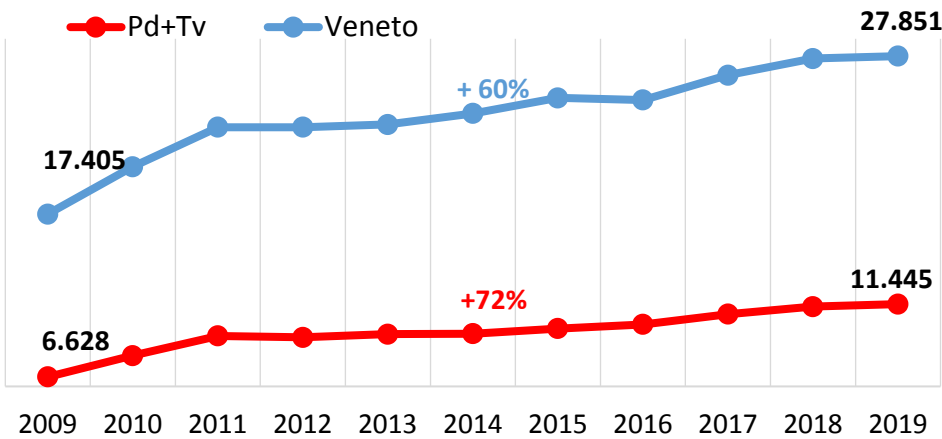

METALMECCANICO

Unità locali - Totale Veneto 24.094

Addetti - Totale Veneto 250.882

EXPORT 2019 in milioni di euro

ASSUNZIONI 2009 - 2019