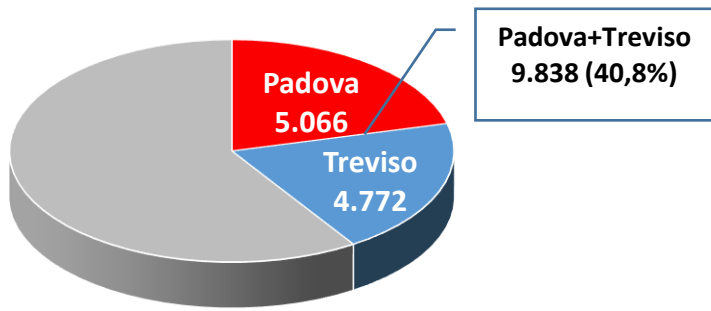

METALMECCANICO

Unità locali - Totale Veneto 24.094

Addetti - Totale Veneto 250.882

EXPORT 2019 in milioni di euro

ASSUNZIONI 2009 - 2019