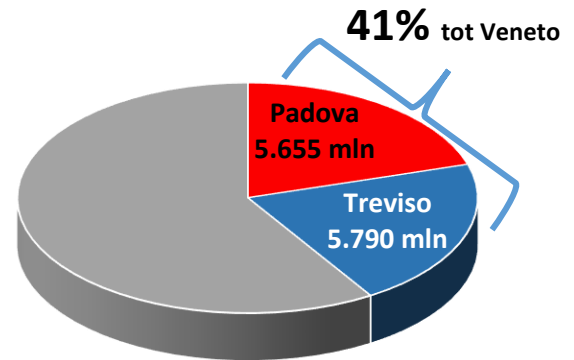

METALMECCANICO

Unità locali - Totale Veneto 24.094

Addetti - Totale Veneto 250.882

EXPORT 2019 in milioni di euro

ASSUNZIONI 2009 - 2019