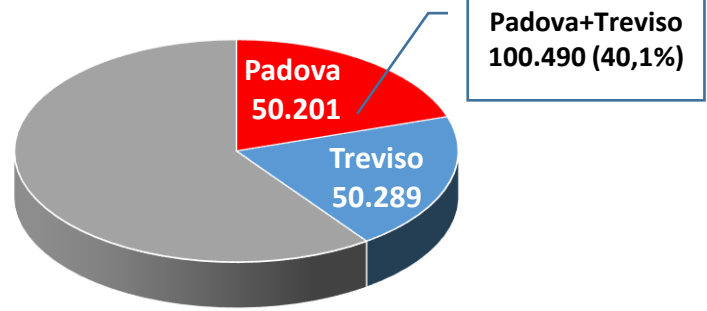

METALMECCANICO

Unità locali - Totale Veneto 24.094

Addetti - Totale Veneto 250.882

EXPORT 2019 in milioni di euro

ASSUNZIONI 2009 - 2019